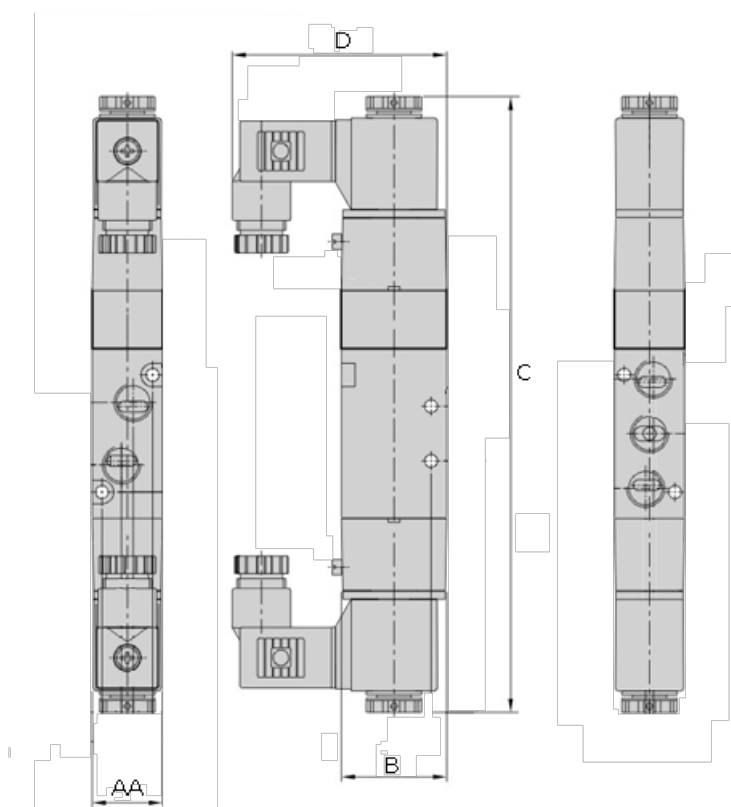

Varenummer: 584V130P06BG
Beskrivelse: Magnetventil, type 4V130P06BG
port 1/8" 5/3 - påluftet midt, DC24V

Mål

AA	= 18
B	= 27
C	= 142.4
d	= 55.0
Port forsyning og udblæsning	= G 1/8"
Port udgang	= G 1/8"
Spænding	= 24 VDC